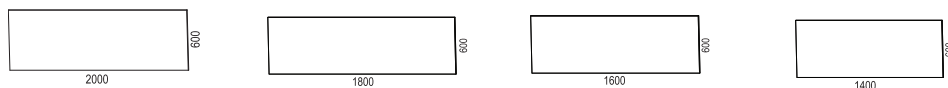

ARBETSBORD / DESKS

A-FRAME DESIGN anderssen & Voll

Bord inom måtten 2000x900 / Desks within size 200x900

Bord inom måtten 1600x800 / Desks within size 1600x800

Elben / Electric stand

Bordsskärmar / Desk screens