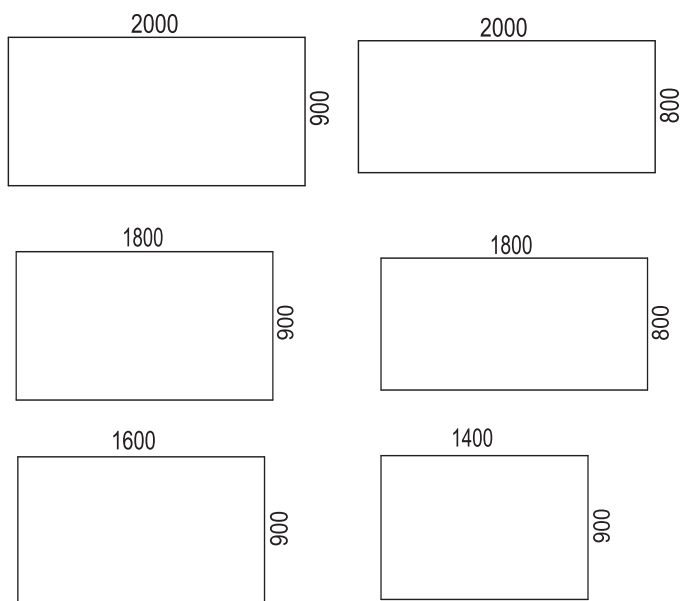

ARBETSBORD / DESKS

A-FRAME DESIGN anderssen & Voll

Bord inom måtten 2000x900 / Desks within size 200x900

Bord inom måtten 1600x800 / Desks within size 1600x800

Elben / Electric stand

Bordsskärmar / Desk screens