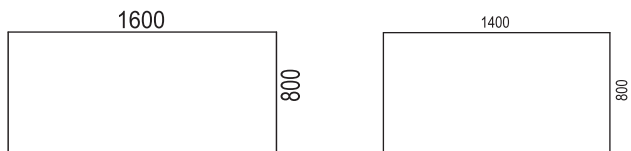

ARBETSBORD / DESKS

A-FRAME DESIGN anderssen & Voll

Bord inom måtten 2000x900 / Desks within size 200x900

Bord inom måtten 1600x800 / Desks within size 1600x800

Elben / Electric stand

Bordsskärmar / Desk screens