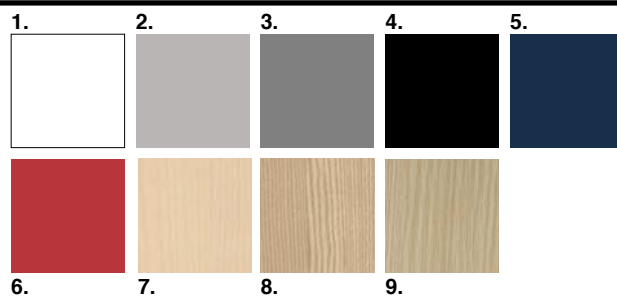

480

CHIP B

1050

505

CHIP BB

750

470

CHIP BB

FINISHES / MATERIAL / MATERIAALIT

MELAMINE / MELAMIN / MELAMIINI

1. **White** / Vit / Valkoinen
2. **Lightgrey** / Ljusgrå / Vaalea harmaa
3. **Darkgrey** / Mörkgrå / Tumma harmaa
4. **Black** / Svart / Musta
5. **Blue** / Blå / Sininen
6. **Red** / Röd / Punainen
7. **Birch** / Björk / Koivu
8. **Ash** / Ask / Saarni
9. **Oak** / Ek / Tammi