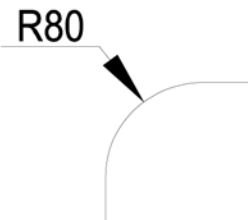

Profil:

Radie:

Nomono

Rak, matchande kantlist i plast alternativt faner
Straight, matching plastic or veneer edge

Henry skrivbord

Rak, vit plastkantlist
Straight, white plastic edge

Henry konferensbord

Rak, vit plastkantlist
Straight, white plastic edge

Link

Fasad kant med svart gummlist
Bevelled edge with black rubber list

Fri

Klarlackad mdf-kant
Clearcoated mdf-edge

Fri-profil

Fasad kant

VX

Matchande kantlist i plast alternativt faner
Matching plastic or veneer edge