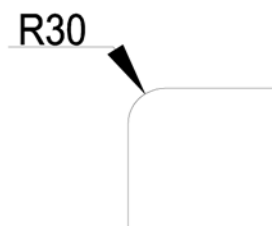

Profil:

Radie:

Nomono

Rak, matchande kantlist i plast alternativt faner
Straight, matching plastic or veneer edge

Henry skrivbord

Rak, vit plastkantlist
Straight, white plastic edge

Henry konferensbord

Rak, vit plastkantlist
Straight, white plastic edge

Link

Fasad kant med svart gummlist
Bevelled edge with black rubber list

Fri

Klarlackad mdf-kant
Clearcoated mdf-edge

Fri-profil

Fasad kant

VX

Matchande kantlist i plast alternativt faner
Matching plastic or veneer edge