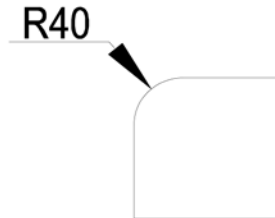

Profil:

Radie:

Nomono

Rak, matchande kantlist i plast alternativt faner
Straight, matching plastic or veneer edge

Henry skrivbord

Rak, vit plastkantlist
Straight, white plastic edge

Henry konferensbord

Rak, vit plastkantlist
Straight, white plastic edge

Link

Fasad kant med svart gummlist
Bevelled edge with black rubber list

Fri

Klarlackad mdf-kant
Clearcoated mdf-edge

Fri-profil

Fasad kant

VX

Matchande kantlist i plast alternativt faner
Matching plastic or veneer edge