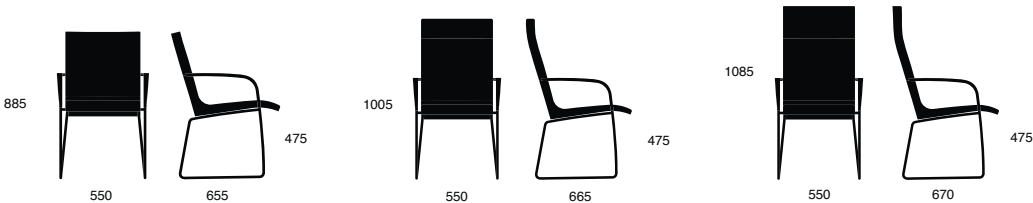

ACCESSORIES / EXTRAUTRUSTNINGAR / LISÄVARUSTEET

OPTION X: Return mechanism / Returneringsmekanism / Palautusmekanismi

OPTION

TYPE / TYP / TYYPPI

OPTION

OPTION X

OPTION X

OPTION Lounge

OPTION M

DIMENSIONS / MÅTT / MITAT

OPTION

OPTION X

OPTION X

OPTION Lounge

OPTION M

2415 - ∞