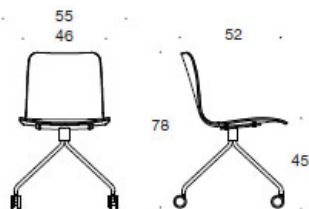

377R (RC/RBC/RD)